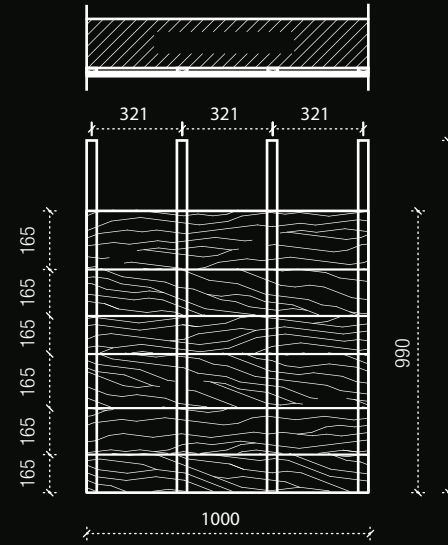

### MONTAGGIO A CLIPS

L'installazione tramite clips facilita la posa in opera realizzando una finitura impeccabile e una tenuta sia verticale che orizzontale. I listelli possono essere rimossi e riposizionati in qualsiasi momento per essere sostituiti o per accedere a prese o vani nascosti.

MURATURA  
WALL

LUNGHEZZA PROFILO MM 1000  
PROFILE LENGTH 1000 MM

**AA3  
ANTICO  
ASOLO  
3 STRATI  
3 LAYERS**

**DIMENSIONI**  
Spessore 15 mm  
Lunghezza da 1200 a 2400 mm  
Larghezza 165 mm

**DIMENSIONS**  
Thickness 15 mm  
Length from 1200 to 2400 mm  
Width 165 mm