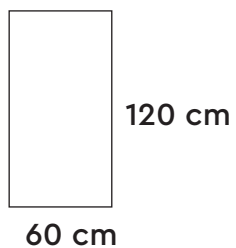

- Masa coloreada
- Para piso y muro
- Resistente a manchas
- Rectificado
- Acabado mate
- 10 caras
- Metros por caja: 1.44
- Piezas por caja: 2

USOS

PISO

MURO

RECTIFICADO

MATE

INTERIOR

RESIDENCIAL

MEDIO USO
COMERCIAL

RESISTENTE
A MANCHAS

10
CARAS

JUNTA
2mm