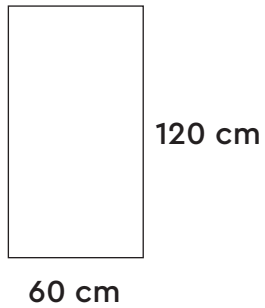

- Esmaltado
- Para piso y muro
- Resistente a manchas
- Rectificado
- Acabado mate
- Metros por caja: 1.42
- Piezas por caja: 2

USOS

MURO

PISO

RECTIFICADO

MATE

INTERIOR

RESIDENCIAL

MEDIO USO
COMERCIAL

15
CARAS

JUNTA
2 mm