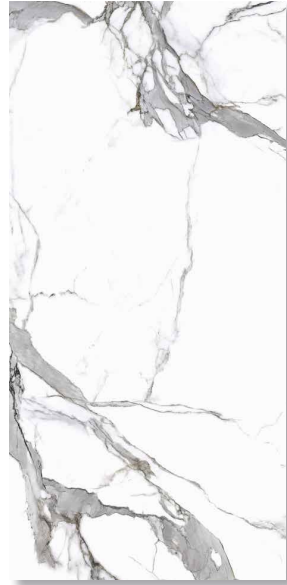

SATIN

6 mm de espesor

Porcelanato Polaco

280 cm

120 cm

- Masa coloreada
- Para piso y muro
- Resistente a manchas
- Rectificado
- Metros por caja: 3.35
- Piezas por caja: 1

USOS

PISO

MURO

RECTIFICADO

MATE

PULIDO

INTERIOR

RESIDENCIAL

MEDIO USO
COMERCIAL

RESISTENTE
A MANCHAS

4
CARAS

JUNTA
2mm