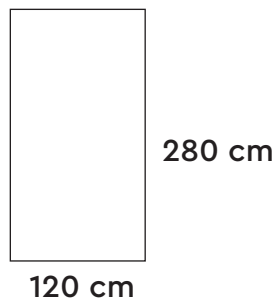

- Acabado mate | pulido
- 4 caras
- Metros por caja: 3.35
- Piezas por caja: 1

- Masa coloreada
- Para piso y muro
- Resistente a manchas
- Rectificado

USOS

PISO

MURO

RECTIFICADO

MATE
60x120 cm
120x280 cm

PULIDO
120x280 cm

INTERIOR

RESIDENCIAL

RESISTENTE
A MANCHAS

MEDIO USO
COMERCIAL
120x280 cm

40
CARAS

4
CARAS

JUNTA
2mm