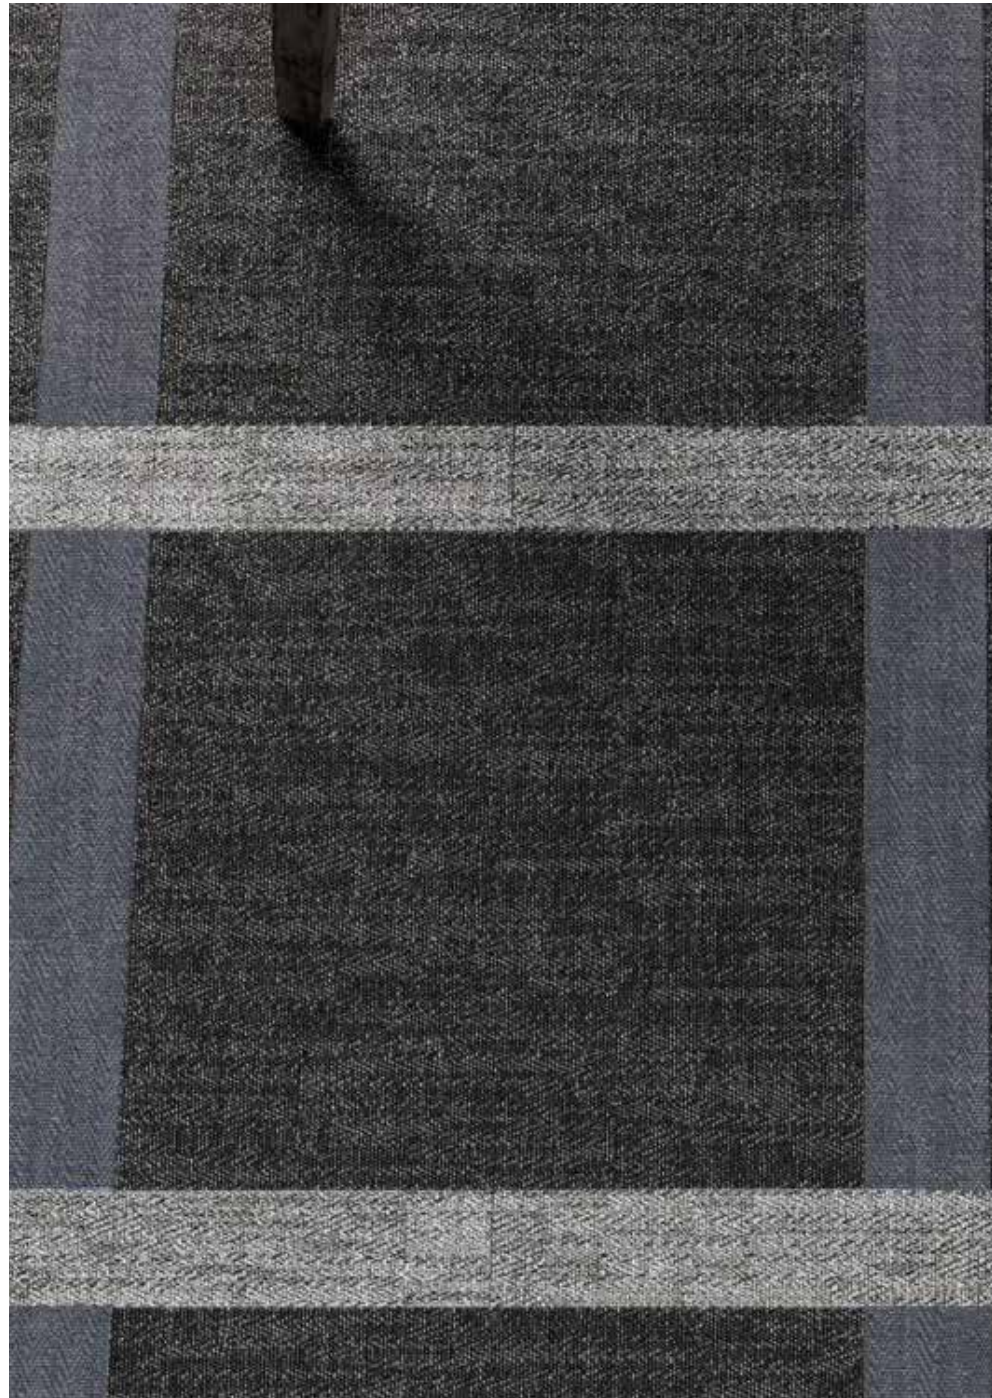

DENIM Y NIGHT

60×60 cm / 10×60 cm

NIGHT, GREY

60×60 cm / 10 X 60 cm

Y DENIM

10 X 60 cm

GREY Y DENIM

60×60 cm