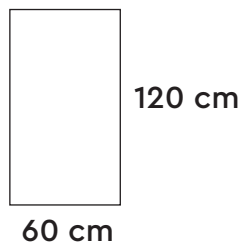

60x120 MATE

FITTING ROOM

120X280 MATE

120X280 PULIDO

GRAPHITE

9.5 mm de espesor

6 mm de espesor

Porcelanato Polaco