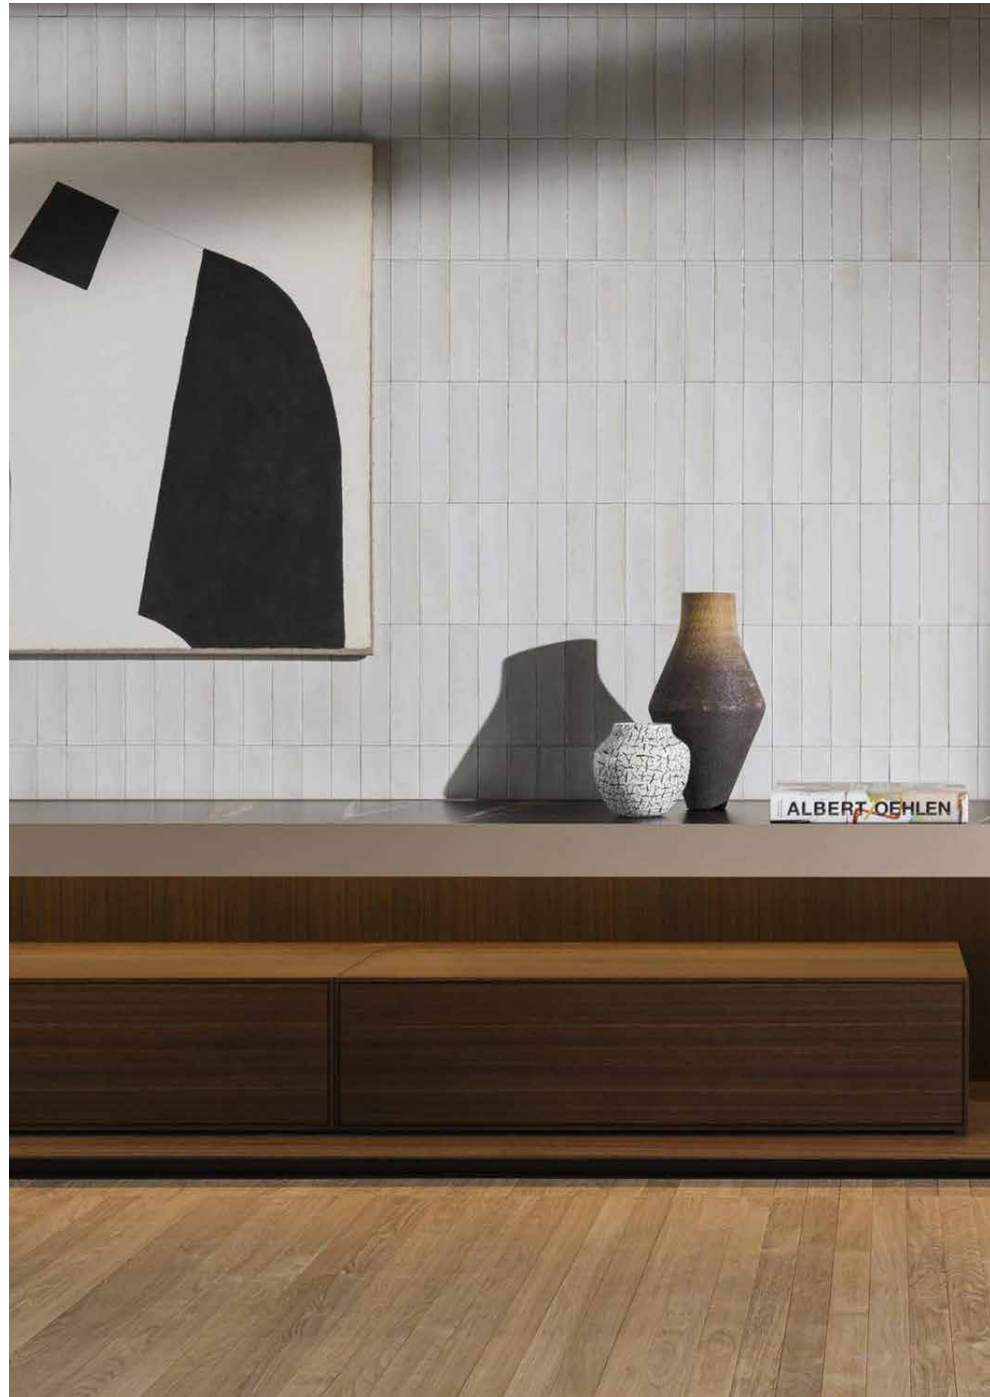

COMERCIAL
INTENSIVO

RESISTENTE
A MANCHAS

LUME

MUSK

WHITE | GREIGE | MUSK | BLUE | GREEN | BLACK

6X24 cm

WHITE

GREIGE