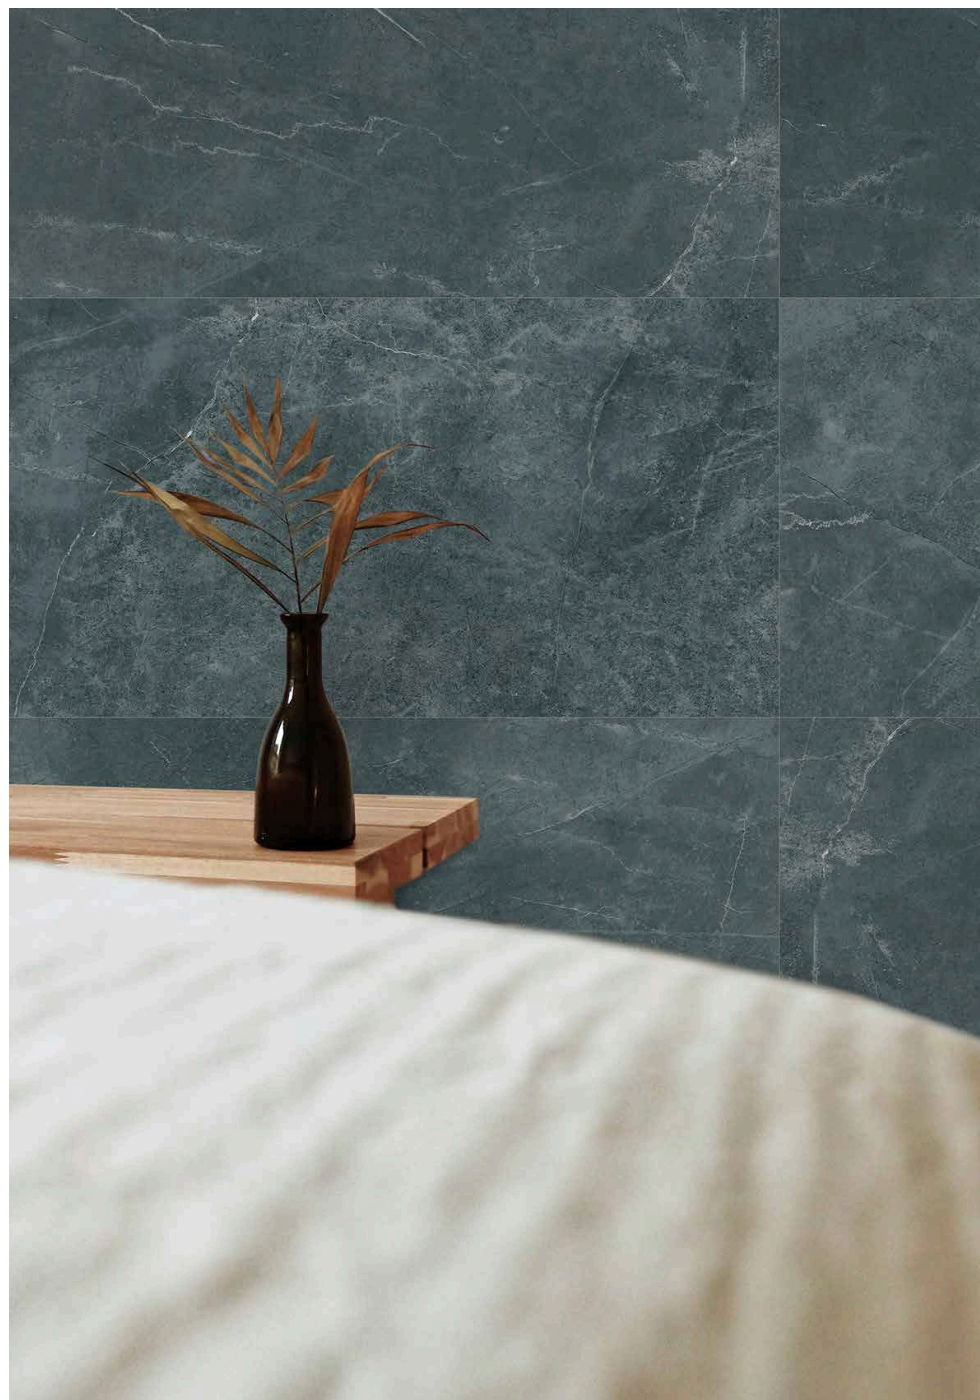

ASHFORD

BONE

60×120 cm
BONE | GRAPHITE | GREY

BONE

GRAPHITE

GREY

BONE

GRAPHITE