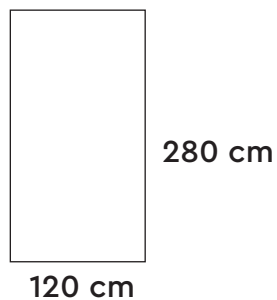

- Metros por caja: 3.35
- Piezas por caja: 1

- Masa coloreada
- Para piso y muro
- Resistente a manchas
- Rectificado
- Acabado mate | pulido

USOS

PISO

MURO

RECTIFICADO

MATE

60x120 cm
120x280 cm

PULIDO

120x280 cm

INTERIOR

EXTERIOR

60x120 cm

RESIDENCIAL

RESISTENTE
A MANCHAS

MEDIO USO
COMERCIAL

ALTO USO
COMERCIAL

40
CARAS

60x120 cm

4
CARAS

120x280 cm

JUNTA
2mm