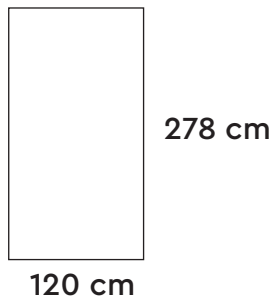

- Cuerpo al color de la superficie
- Para piso y muro
- Resistente a manchas y químicos
- Rectificado monocalibre
- Acabado mate | pulido
- Metros por caja: 3.34
- Piezas por caja: 1

USOS

PISO

MURO

INTERIOR

RESIDENCIAL

RECTIFICADO
MONOCALIBRE

RESISTENTE
A MANCHAS

RESISTENTE
A QUÍMICOS