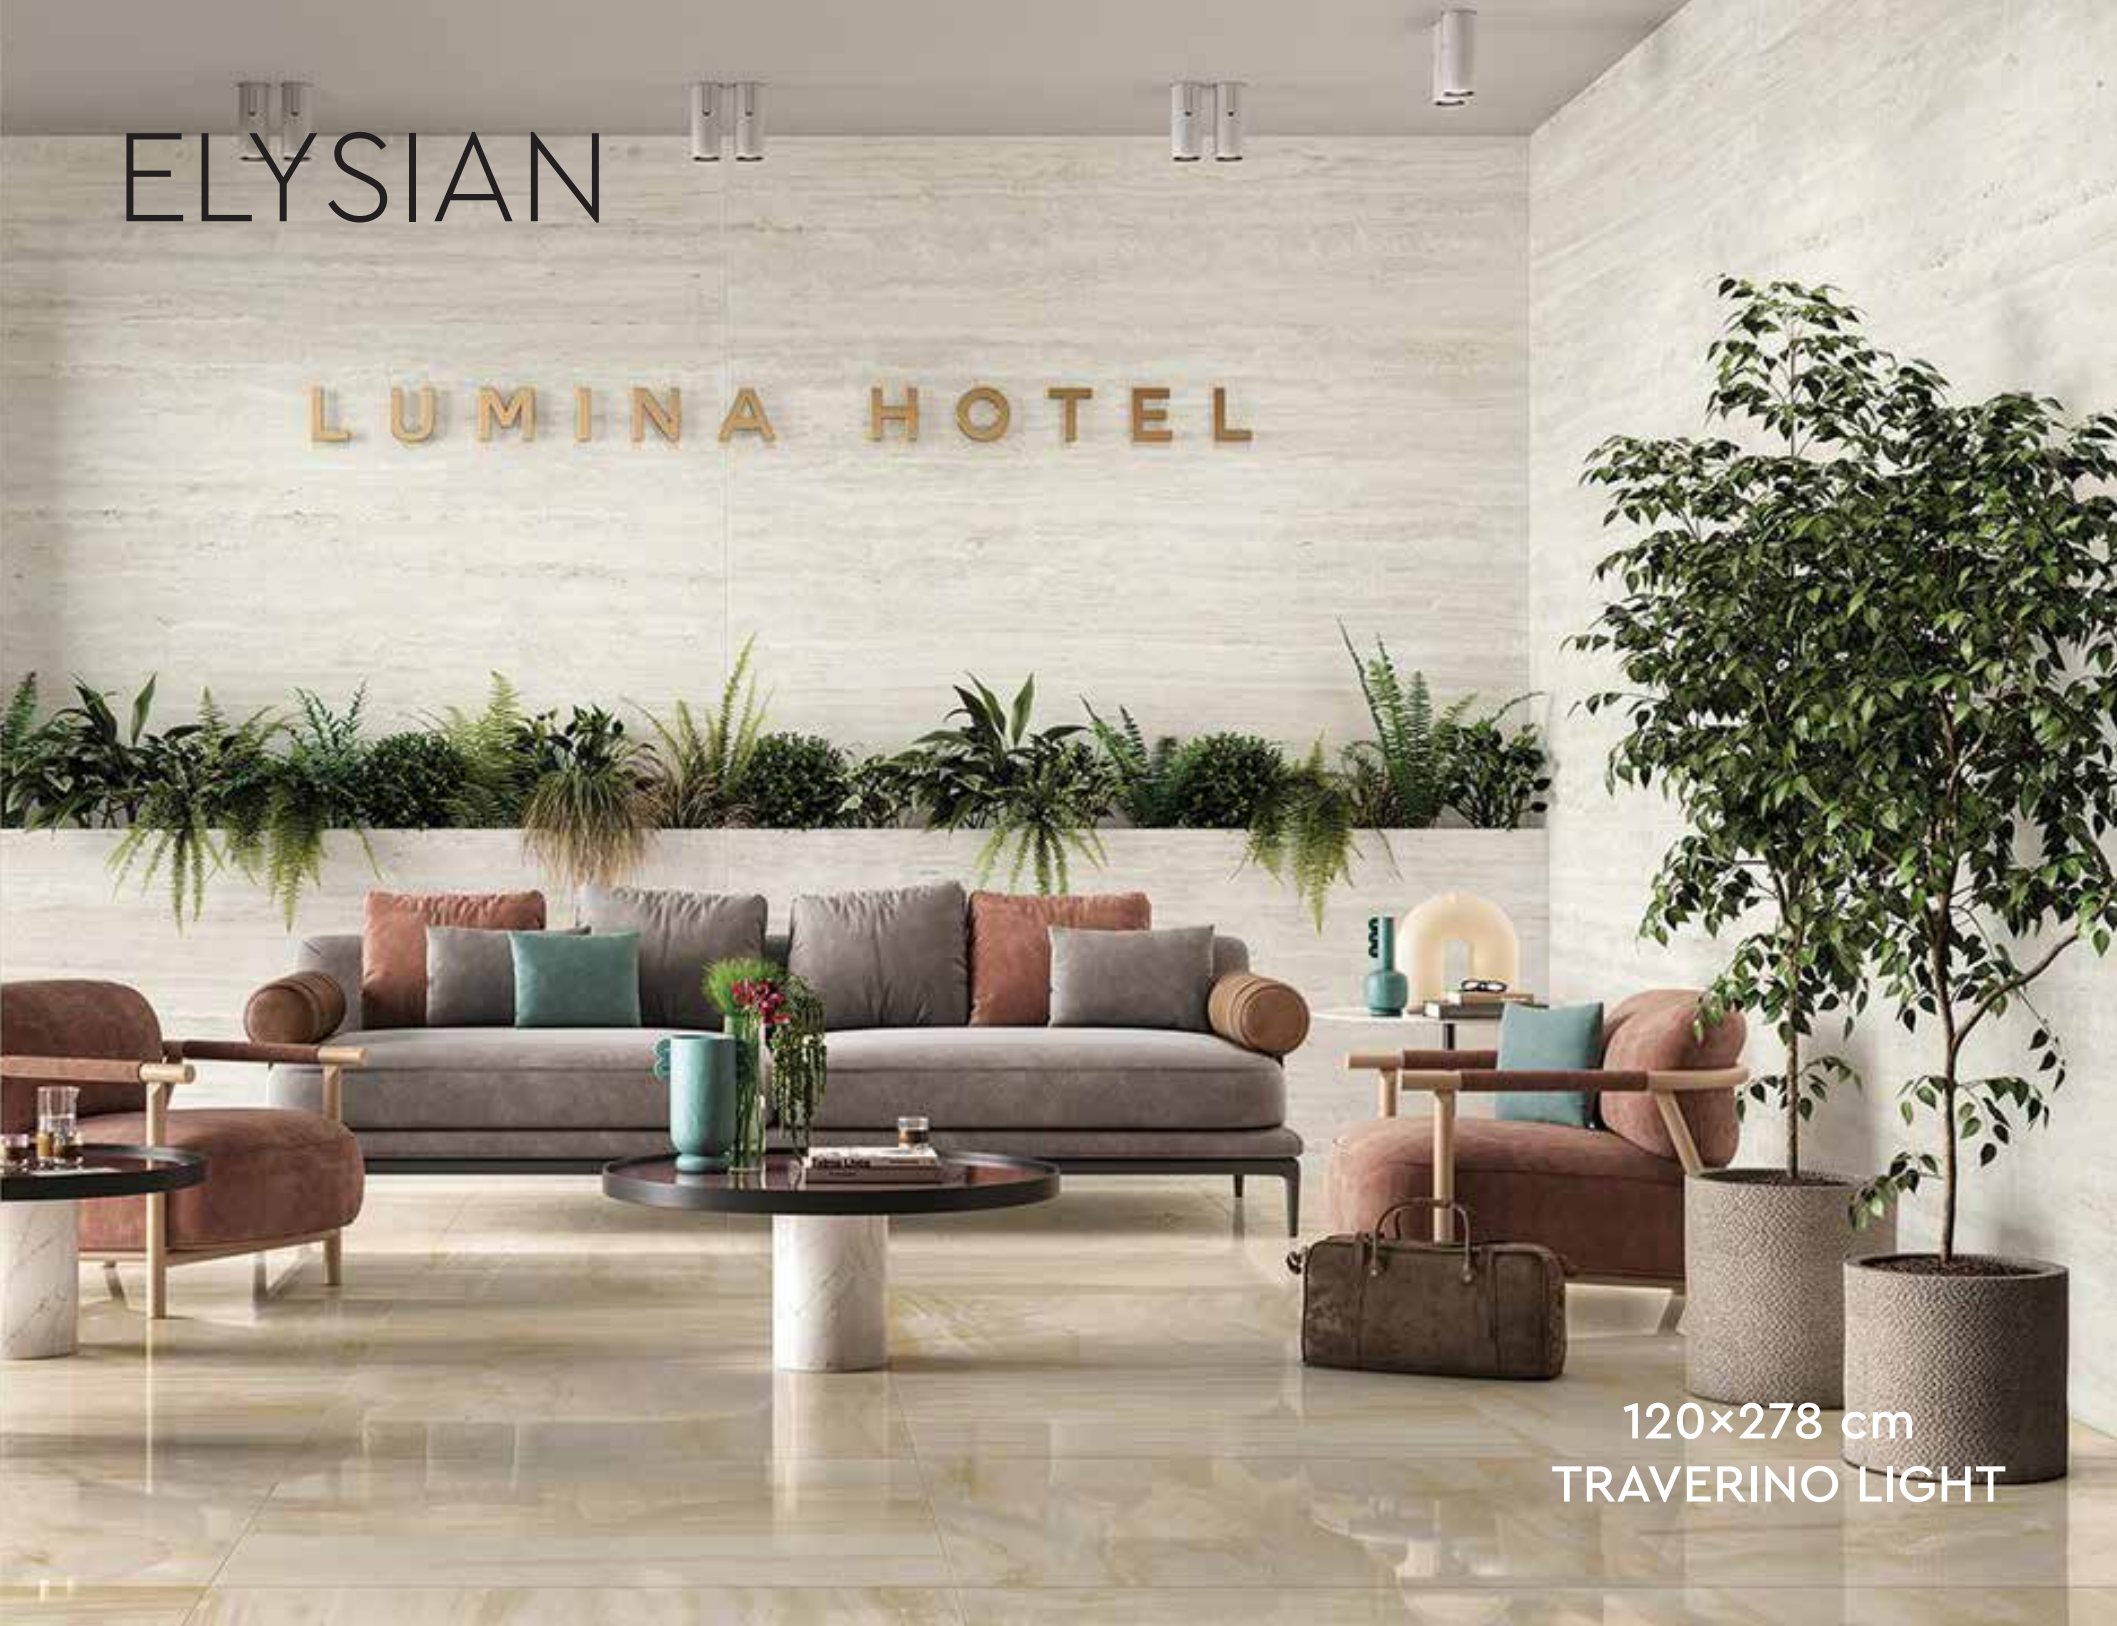

PIEZAS CON
VARIACIÓN
LIGERA DE TONOS

ANTIDESLIZANTE
Valor del ángulo
crítico de deslizamiento
Entre 10° y 19°

COMERCIAL
INTENSO

FULL HD
IMPRESIÓN
DIGITAL

ELYSIAN

LUMINA HOTEL

120×278 cm
TRAVERINO LIGHT

TRAVERTINO LIGHT