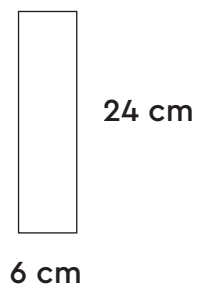

GREEN

BLACK

10 mm de espesor

Porcelanato Italiano

- Toda masa
- Para piso y muro
- Para tráfico comercial ligero
- Acabado pulido brillante
- Rectificado
- Metros por caja: 0.52
- Piezas por caja: 36

USOS

PISO