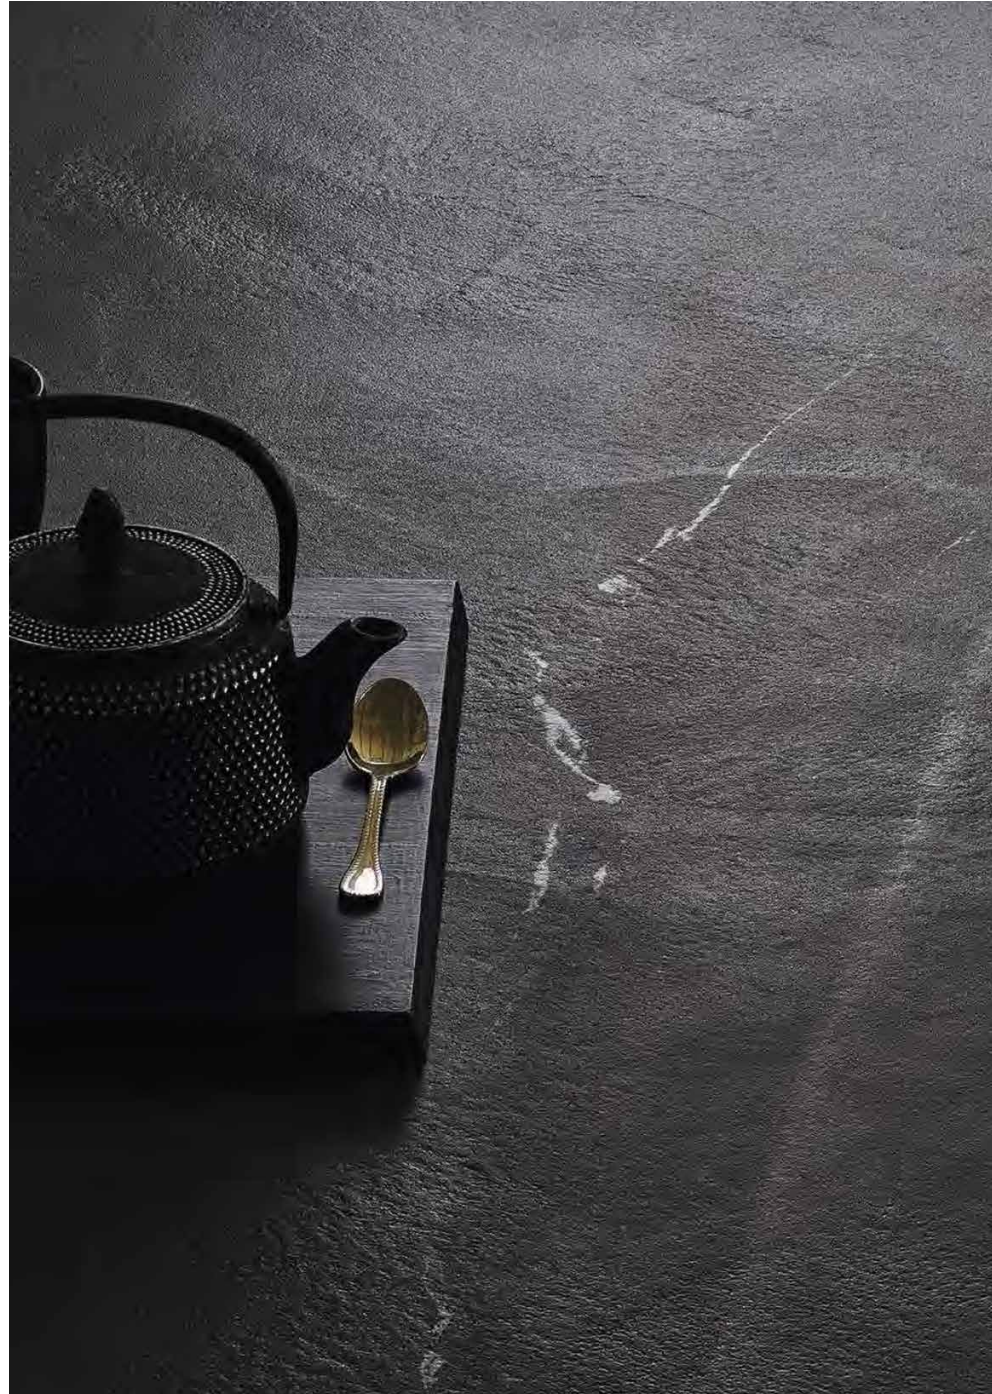

MEDIO USO
COMERCIAL

RESISTENTE
A MANCHAS

DEFINICIÓN
VERDADERA

JUNTA
2mm

LIME-ROCK

butter & bread

75×150 cm
NEGRO

NEGRO