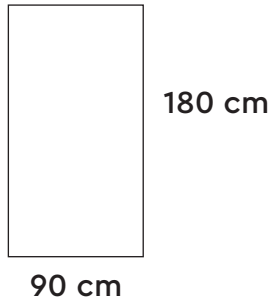

- Toda masa
- Para piso y muro
- Resistente a manchas
- Rectificado
- Acabado mate
- Metros por caja: 1.62
- Piezas por caja: 1

USOS

PISO

MURO

RECTIFICADO

MATE

INTERIOR

EXTERIOR

RESIDENCIAL

COMERCIAL
LIGERO

COMERCIAL
INTENSIVO

RESISTENTE
A MANCHAS