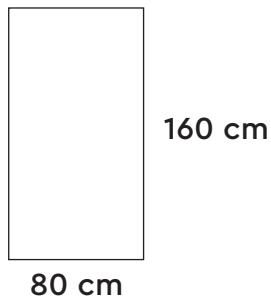

- Esmaltado
- Para piso y muro
- Resistente a manchas
- Rectificado
- Acabado pulido
- 6 caras
- Metros por caja: 2.56
- Piezas por caja: 2

USOS

PISO

MURO

RECTIFICADO

PULIDO

INTERIOR

RESIDENCIAL

RESISTENTE
A MANCHAS

6
CARAS

JUNTA
2mm