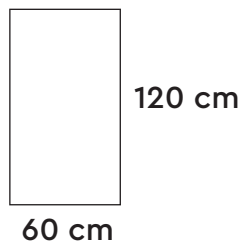

9.5 mm de espesor

6 mm de espesor

Porcelanato Polaco

- Metros por caja: 1.43
- Piezas por caja: 2

- Metros por caja: 3.35
- Piezas por caja: 1

- Masa coloreada
- Para piso y muro
- Resistente a manchas
- Rectificado
- Acabado mate | pulido