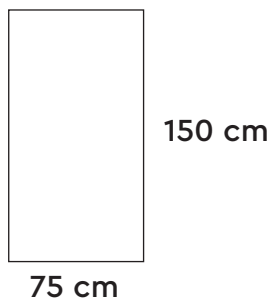

- Cuerpo al color de la superficie
- Para piso y muro
- Resistente a manchas y químicos
- Rectificado
- Acabado mate estructurado
- Metros por caja: 2.25
- Piezas por caja: 2

USOS

PISO

MURO

RECTIFICADO

MATE
ESTRUCTURADO

INTERIOR

EXTERIOR

RESIDENCIAL

COMERCIAL

MEDIO USO
COMERCIAL

RESISTENTE
A MANCHAS

RESISTENTE
A QUÍMICOS