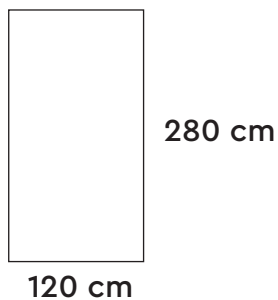

JUNTA
2 mm

MARMO MOROCCO

120X280 cm
BLACK PULIDO | MATE

BLACK
MATE | PULIDO

BLACK

6 mm de espesor

Porcelanato Polaco

- Masa coloreada
- Para piso y muro
- Resistente a manchas
- Rectificado
- Acabado mate | pulido
- Metros por caja: 3.35
- Piezas por caja: 1