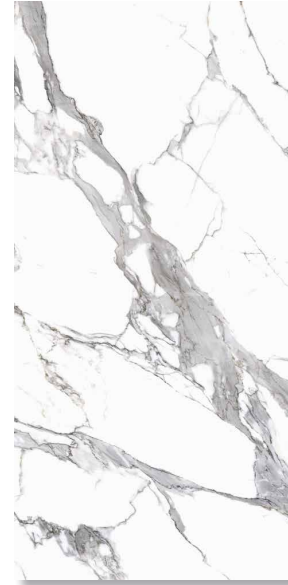

PULIDO

6 mm de espesor

Porcelanato Polaco

280 cm

120 cm

- Masa coloreada
- Para piso y muro
- Resistente a manchas
- Rectificado
- Metros por caja: 3.35
- Piezas por caja: 1

USOS

PISO

MURO

RECTIFICADO

MATE

PULIDO

INTERIOR

RESIDENCIAL

MEDIO USO
COMERCIAL

RESISTENTE
A MANCHAS

4
CARAS

JUNTA
2mm